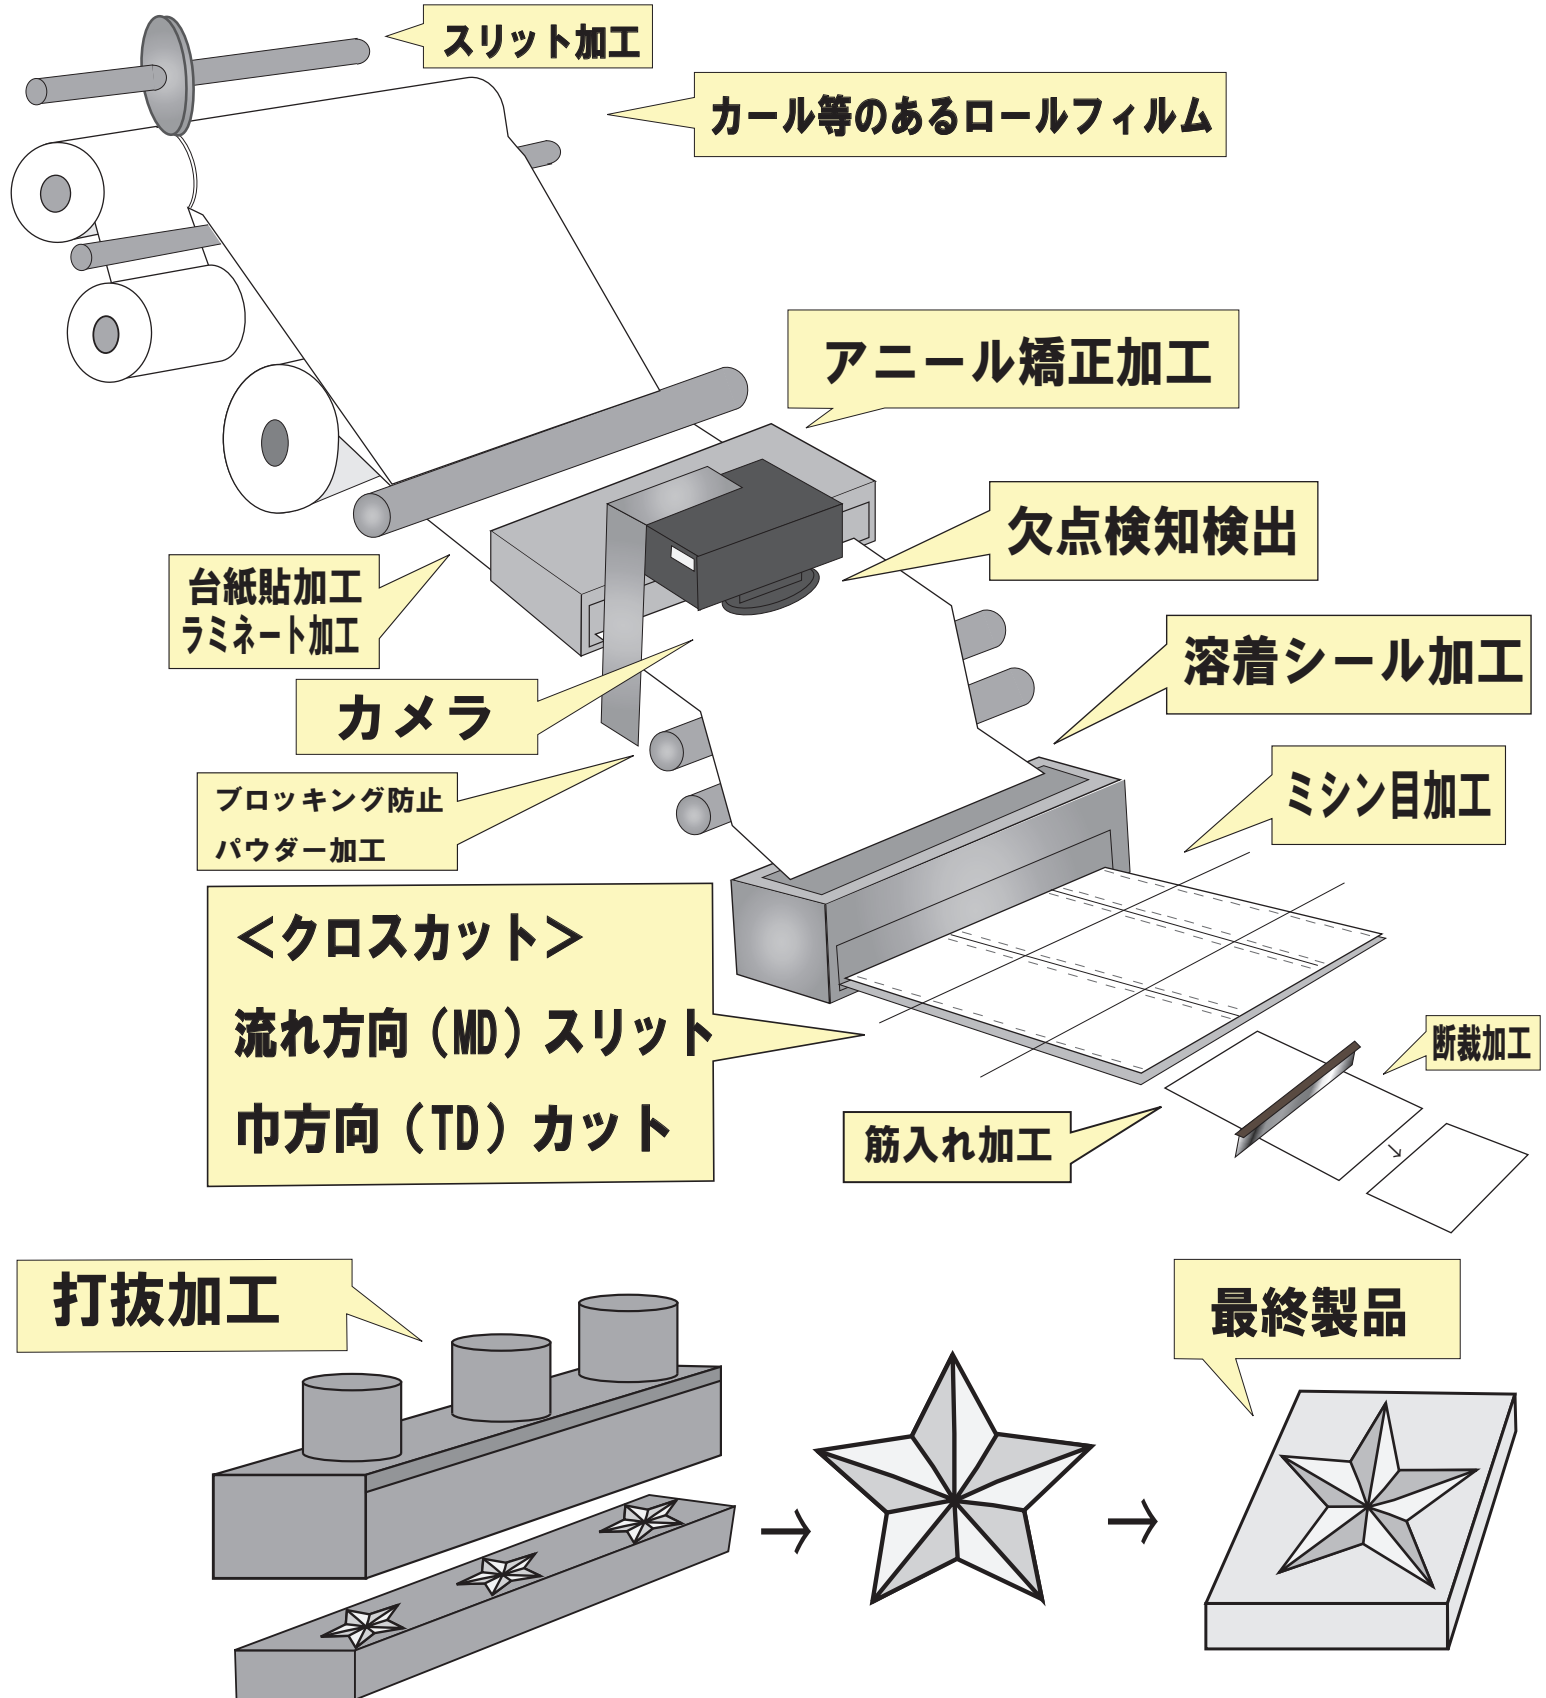

# フィルム加工は何でもご相談下さい！

ロールフィルムから様々な加工を施し

パッケージまで含めた最終製品にします。

Modern Plastics & Creative Paper Products

株式会社

東京プロダクツ

東京都墨田区千歳 2-12-7

TEL 03-3633-6601